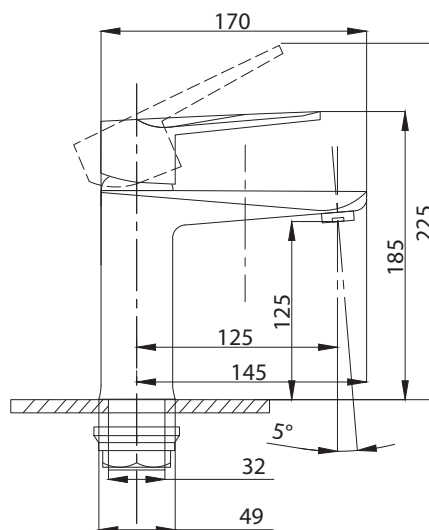

Смеситель для раковины
серия: STEEL
арт. **PSM-300-5**
материал:
Нерж. сталь AISI 304
картридж: 35мм
гибкая подводка: 40см.
тип: См-УМОЦБА