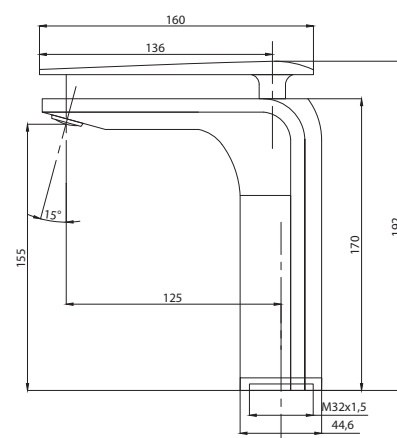

Смеситель для раковины
серия: ДИЗАЙН
арт. **PSM-500-5**
материал: Латунь
картридж: 35мм
гибкая подводка: 40см.
тип: См-УМОЦБА

Душевая система
серия: ДИЗАЙН
арт. **PSM-500-8**
материал: Латунь
картридж: 35мм
дивертор:
керамический
трёхдиапазонный
эксцентрики: Евро
тип: См-ВДшОРНТРА