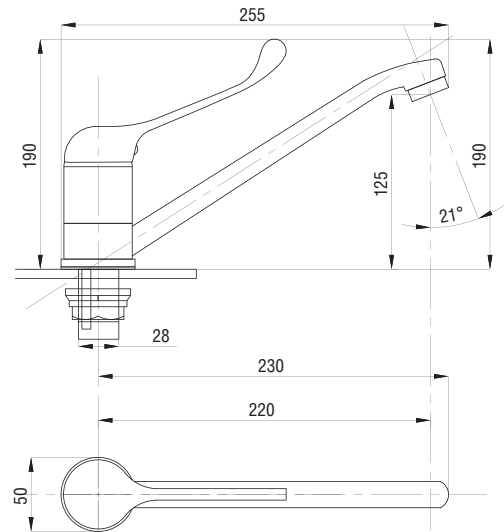

серия МЕДИК

Смеситель для раковины
и кухни локтевой
серия: МЕДИК
арт. **PSM-215-055**
материал: Латунь
картридж: 40мм
гибкая подводка: нет
тип: См-УмлЦБА,
См-МлЦБА

Смеситель для кухни и раковины локтевой
серия: МЕДИК
арт. **PSM-425-055**
материал: Латунь
картридж: 40мм
гибкая подводка: нет
тип: См-МЛЦБА,
См-УмлЦБА