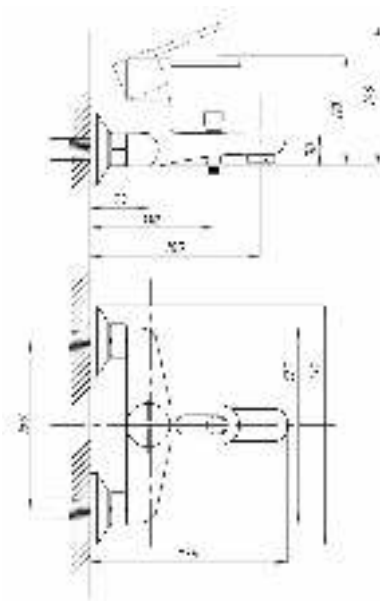

серия МОДЕРН

Смеситель для ванны с душем
серия: ПЛЮС
арт. **PSM-815-008**
материал: Латунь
картридж: 40мм
дивертор: Вытяжной
эксцентрики: Рус
тип: См-ВОРНШЛА

017

023

Смеситель для ванны с душем
серия: ПЛЮС
арт. **PSM-777-037**
материал: Латунь
картридж: 40мм
дивертор: Керамический
эксцентрики: Евро
тип: См-ВУОРНШЛА